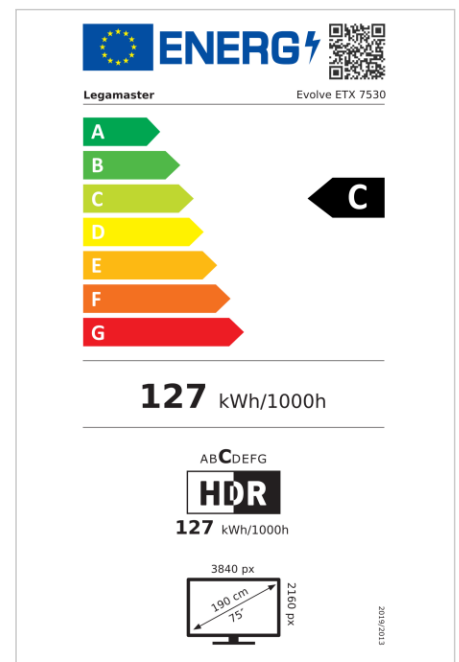

- Android 11
- Geëtst anti-glare glas
- Zero-gap verlijmd paneel met hoog contrast en helderheid
- 100W vermogen via USB-C
- 3x HDMI
- Ingebouwde opties voor draadloos delen
- NFC-lezer (optioneel)
- Zeer nauwkeurige infraroodtechnologie met 32 touchpoints
- Gratis OTA-updates
- Tot 8 jaar garantie
- Wi-Fi 6 ingeschakeld
- 1% for the Planet gecertificeerd

EVOLVE touch monitor

ETX-7530 AR